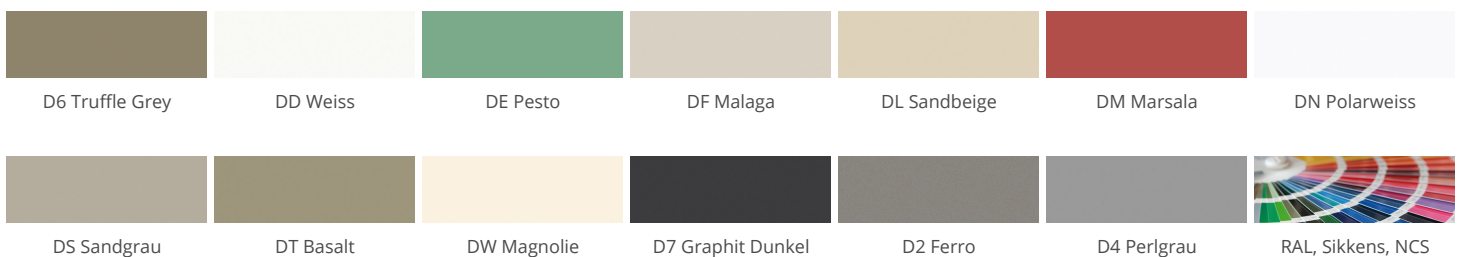

» **61 Monaco**

Matte Schleiflackaufbau auf MDF-Trägermaterial

» **Details**

- Front thickness: 23 mm

» **Colors**

» Details

Framed door

- 1 Clear glass
- 2 Satinato
- 3 Smoked glass
- R Afra

Door with glazing bars

Z Cappelner Designglas

» Edge

Edge