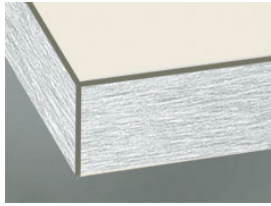

## » 77 Siena XTreme

Schichtstoff mit ESH-Funktionsschicht XTreme supermatt mit Anti-Finger-Print-Technologie XTreme leicht zu reinigen  
XTreme widerstandsfähig

### Framed door

- 1 Clear glass
- 2 Satinato
- 3 Smoked glass
- R Afra

### Segmented door

- 2 Satinato
- 3 Smoked glass

Z Cappelner Designglas

## » Edge

---

DK Edge in front colour

ES Front in stainless steel

FE Edge in stainless steel look

MG Edge in glass look light grey

Module translation not found: kante6